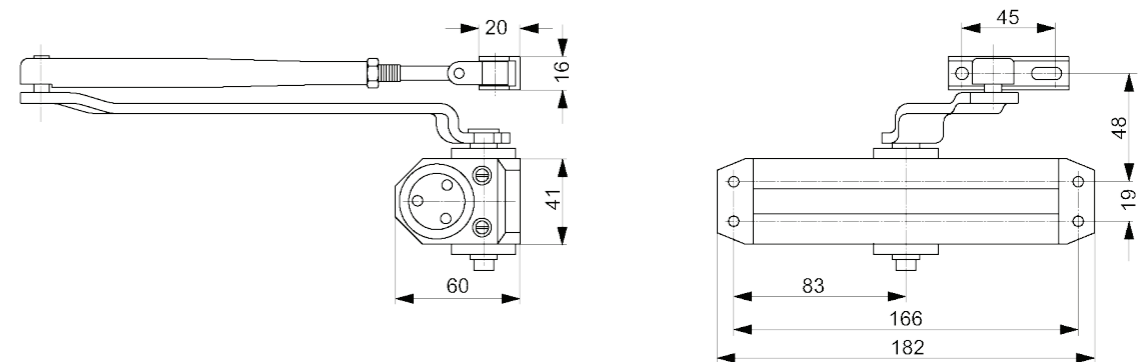

Specifications 規格

Details 詳情	Features 特徵
Product Description 產品敘述	Yale Surface Mounted Door Closer, EN Size 3, Standard Arm, Silver 明鉗, EN3, 標準
Type 類別	Rack & Pinion 齒輪及齒條
Spring Sizes EN 閉門力量等級	EN 3
Arm Assembly Type 安裝臂類 (Standard / Slide Channel Arm / Hold Open Type)	Standard Arm 標準臂
Adjustments Facility 可調較項目	Closing Speed and latching action are adjustable 可調閉門速度
Area of Application 可用於	Wooden or Metal Doors 木或金屬門
Closing Speed 閉門速度	Speed 1 Closing Speen 閉門速度: 180°- 15° Speed 2 Locking Speed 閉鎖速度: 15°- 0°
Hold Open 停制 / Parallel Arm 平行臂	NA
Standards 標準	In compliance with 符合 EN 1154
UL Listed UL	Yes 有
Suitable for door width 適合門濶	750-950mm
Suitable for door weights 適合門重	60 kg
Cycle Tested 用量測試	100000
Finishes 表面顏色	Silver 銀色

Technical Specifications 技術尺寸

Suitable for DIN Left and
DIN Right Handed Doors
適合左右門

Conforms to
EN Size 3
符合EN3

Door Max Weight
Capacity 60kg
門重最重60kg

Door Max Opening
Angle 180°
門開最大角度180°

100,000 Cycles
Tested Door Closer
100,000次開關測試