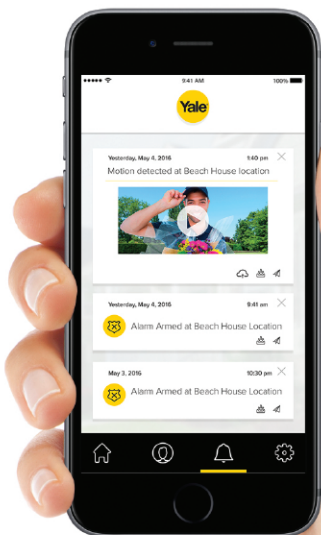

耶魯LOOK 防盜眼 WiFi版

隨時，隨地
接通你的大門

Yale LOOK App

無論誰人來訪家門，你都能
夠隨時隨地，透過智能手機
監察並與他對話

YRV-WI-619

An ASSA ABLOY Group brand

ASSA ABLOY

耶魯LOOK 防盜眼 WiFi版

取得真實影像

觀看live直播，並進行雙向對話，讓訪客知道你甚麼時候回來。

查看訪客記錄

滾動時間軸查閱大門外所有最近的活動。照片和圖像儲存到 Micro SD卡，無需付費。

自定義設置

透過app輕鬆更改攝錄機，移動偵測器及通知的設定。

室外

HD 攝錄機

移動偵測器

麥克風和揚聲器

門鈴

室內

簡易安裝

只需一個14毫米孔和一把螺絲批，就能安裝Yale LOOK防盜眼。

彩色顯示器

透過廣角影像，任何年齡都能輕易觀看螢幕。

Micro SD卡

無需月費，儲存數以千計的圖片及影片。

顯示按鈕

一按即可觀看外面情況。