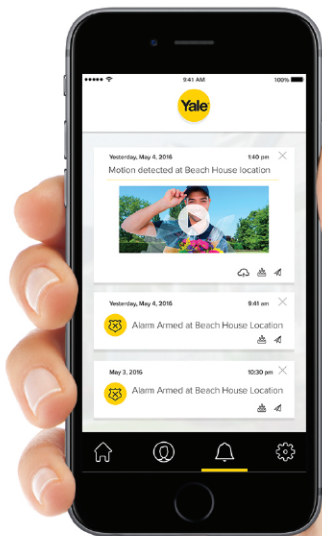

耶魯LOOK 防盜眼 WiFi版

隨時，隨地
接通你的大門

Yale LOOK App

無論誰人來訪家門，你都能
夠隨時隨地，透過智能手機
監察並與他對話

YRV-WI-619

An ASSA ABLOY Group brand

ASSA ABLOY

耶魯LOOK 防盜眼 WiFi版

取得真實影像

觀看live直播，並進行雙向對話，讓訪客知道你甚麼時候回來。

查看訪客記錄

滾動時間軸查閱大門外所有最近的活動。照片和圖像儲存到 Micro SD卡，無需付費。

自定義設置

透過app輕鬆更改攝錄機，移動偵測器及通知的設定。

室外

HD 攝錄機

移動偵測器

麥克風和揚聲器

門鈴

室內

簡易安裝

只需一個14毫米孔和一把螺絲批，就能安裝Yale LOOK防盜眼。

彩色顯示器

透過廣角影像，任何年齡都能輕易觀看螢幕。

Micro SD卡

無需月費，儲存數以千計的圖片及影片。

顯示按鈕

一按即可觀看外面情況。